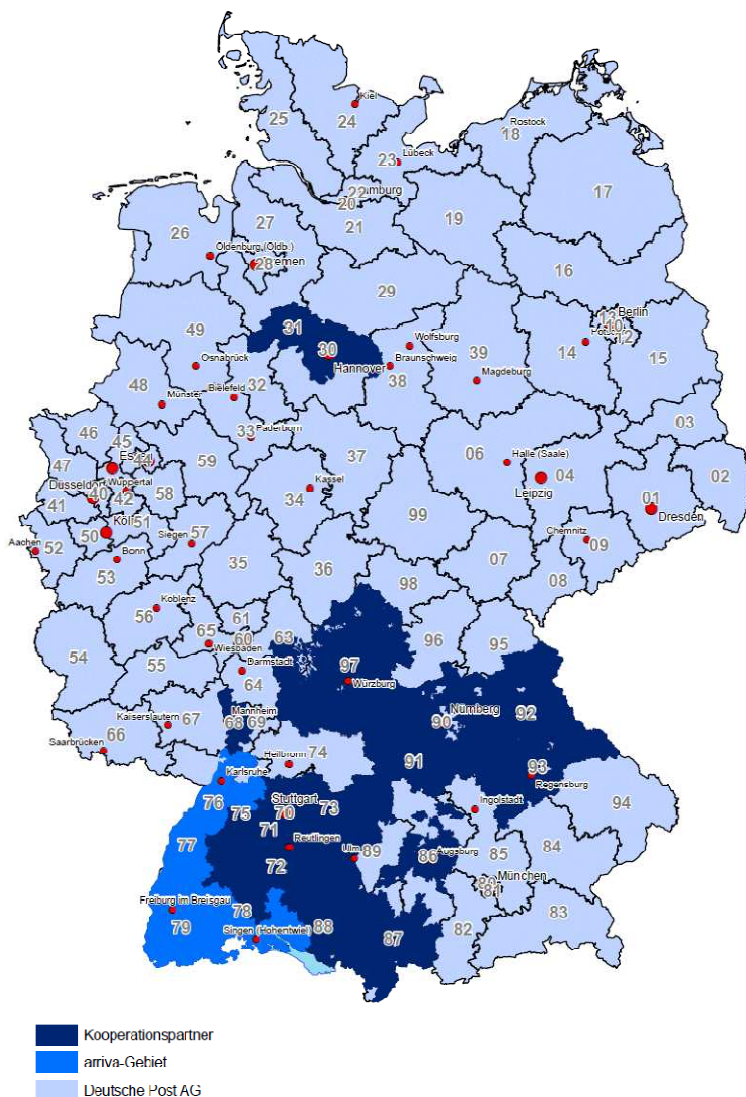

Sondermarken SC Freiburg mit Sammelalbum

Wir gratulieren dem SC Freiburg zum Aufstieg in die 1. Bundesliga und lassen den Spielern eine besondere Ehre zuteil kommen.

Alle Spieler des SC Freiburg werden während der laufenden Spielzeit der Bundesliga jeweils auf einer Briefmarke (selbstklebend, mit Zähnung) zu sehen sein. Ein weiteres Highlight ist ein 4-er Block auf dem die gesamte Mannschaft des SC Freiburg in Gruppenformation abgebildet ist.

Als besonderes Highlight erhalten Sie mit dem Kauf unserer Marken zusätzlich ein Sammelalbum, in welches alle 26 Spielermarken eingeklebt werden können. Dieses Sammelalbum ist in Verbindung mit dem Markenkauf kostenlos erhältlich.

Vergrößerung des Zustellbereiches

arriva Zustellgebiet und Partnergebiete

Heute können wir Ihnen unseren Zustellbereich mit deutlich größerer Fläche anbieten, neben stehend finden Sie die neue Zustellgebietskarte mit Kooperationspartnern.

Zusammen mit Partnern decken wir nun die kompletten Postleitregionen 30, 68, 70, 72, 73, 75, 77, 78, 79, 88, 92 und 93, große Teile von 31, 71, 76, 86, 87, 91, 97 sowie Teile von 38, 63, 69, 74, 82, 84, 89, 90, 95 und 96 zur Zustellung ab.